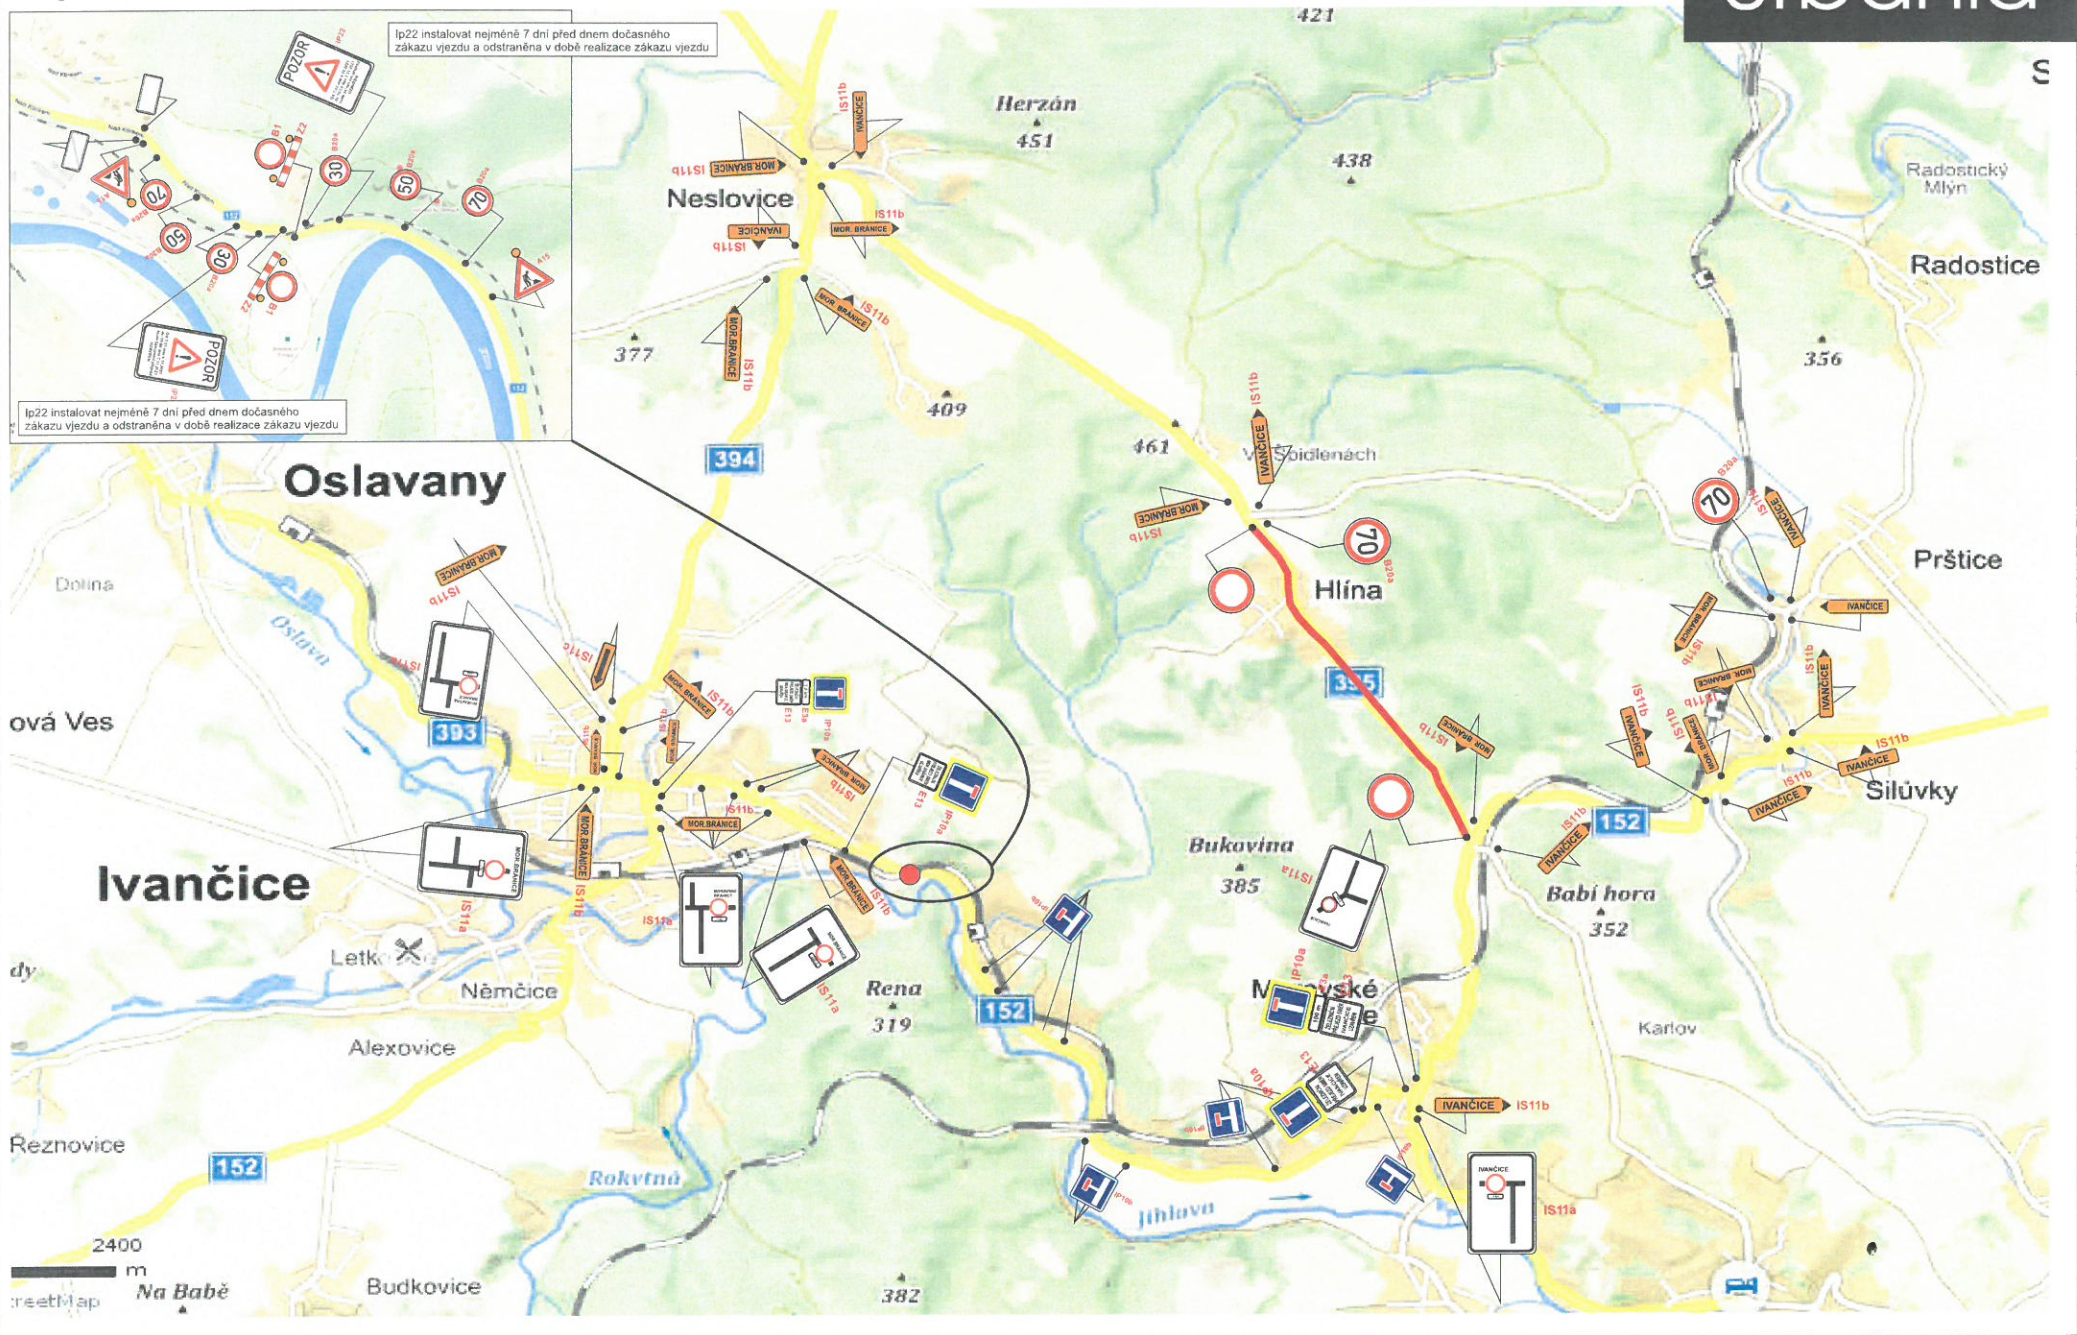

Úplná uzavírka sil.II/152 - 7:00 6.11.2021 - 19:00 7.11.2021