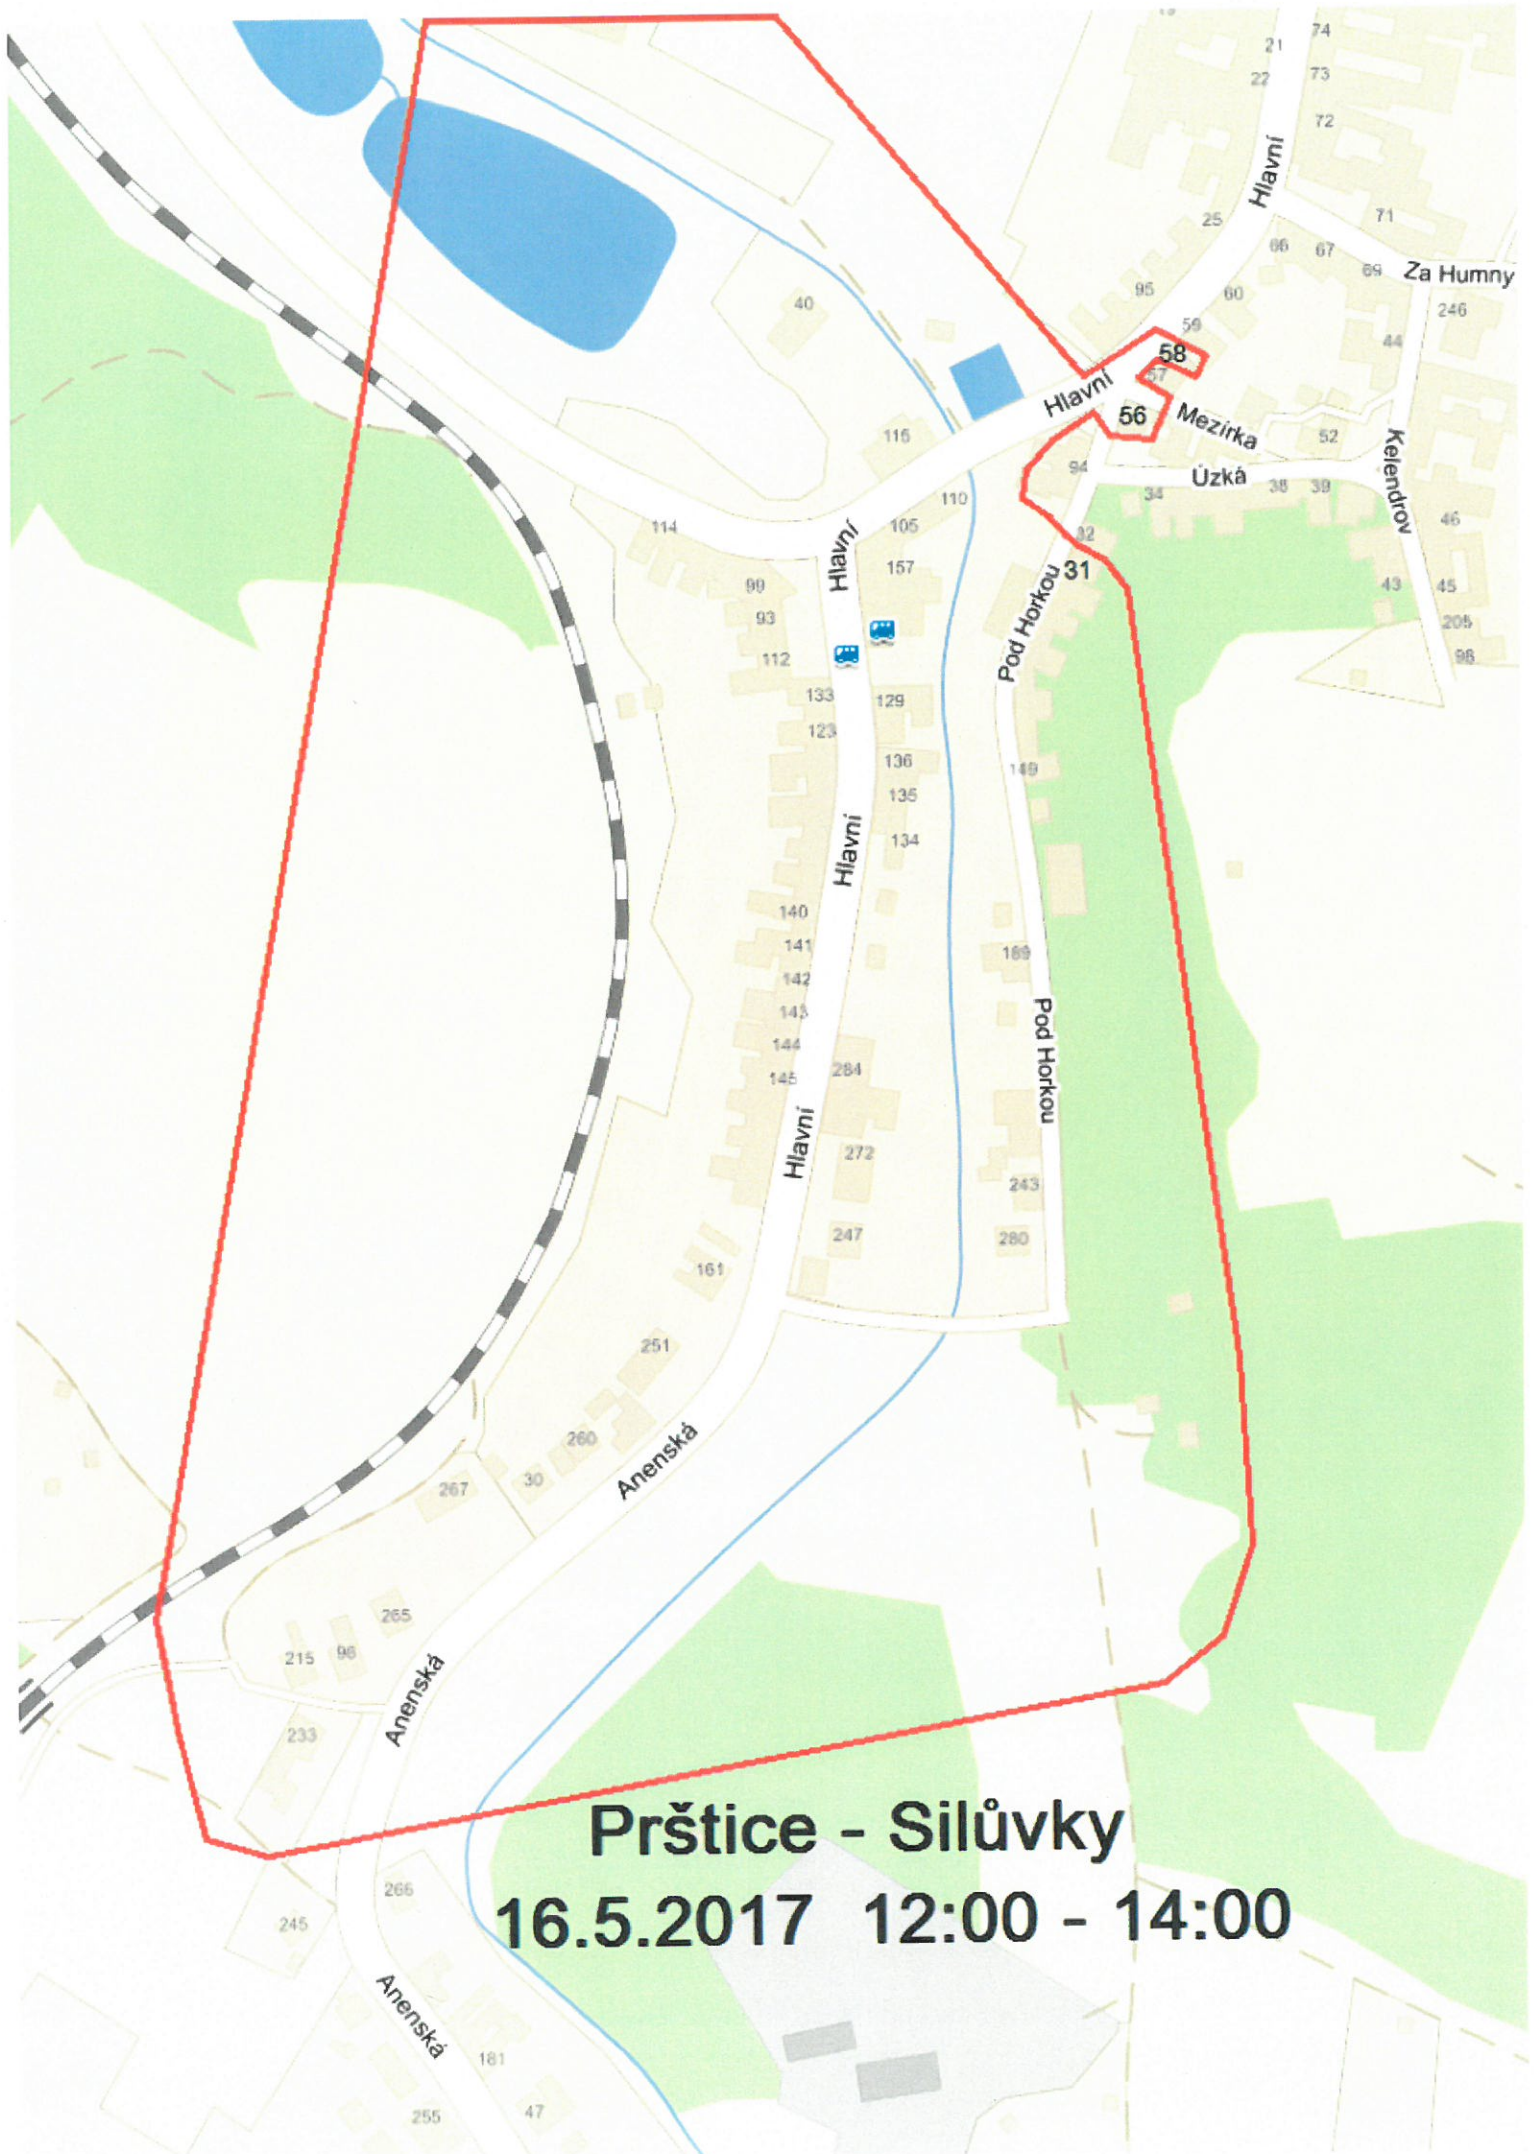

Prštice - Silůvky
16.5.2017 12:00 - 14:00